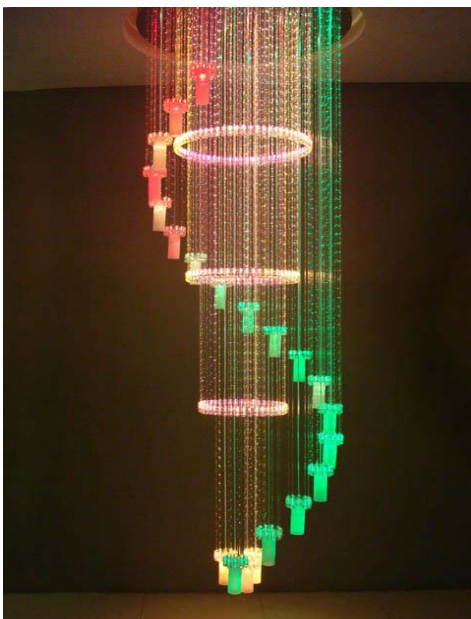

Оптоволоконная люстра "Звонок"

Модель: MFC-05

Оптоволоконная люстра готова к установке на потолок. Смена 6-ти цветов с эффектом мерцания

Спецификация:

Габариты: Диаметр 40см Длина 60см

*Высококачественный оптоволоконный кабель диаметром 0,75мм и хрустальные рассеиватели (звонки) на конце оптоволокну.

*Светогенератор на основе LED со сменой 6-ти цветов и пульт ДУ в комплекте

*Возможны различные размеры по Вашему запросу (цена просчитывается отдельно)

*1 год гарантии

*Легкий монтаж , просто нужно подвесить на крюк на потолке

US$600