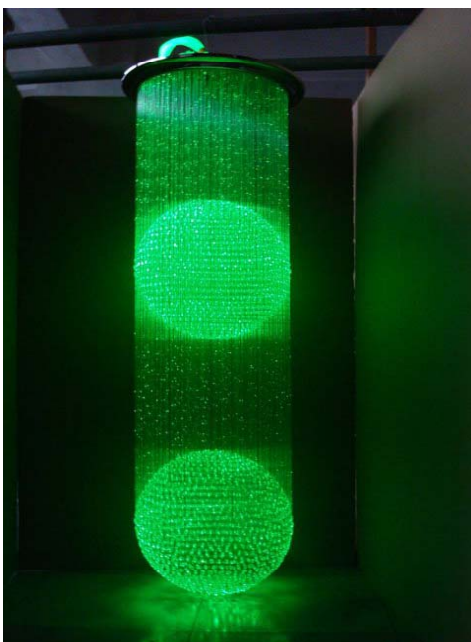

#### Люстра из оптоволоконного кабеля "Пирамида"

Модель: MFC-04

Оптоволоконная люстра готова к установке на потолок. Смена 6-ти мерцающих цветов.

#### Спецификация:

\*Габариты: Диаметр 40см\* Длина 60см

\*Высококачественный оптоволоконный кабель диаметром 0,75мм и хрустальные рассеиватели (кристаллы) на конце оптоволокну.

\*Светогенератор на основе LED со сменой 6-ти цветов и пульт ДУ в комплекте

#### Люстра из оптоволоконного кабеля "Два шара"

Модель: MFC-25

Оптоволоконная люстра готова к установке на потолок. Смена 6-ти цветов с эффектом мерцания