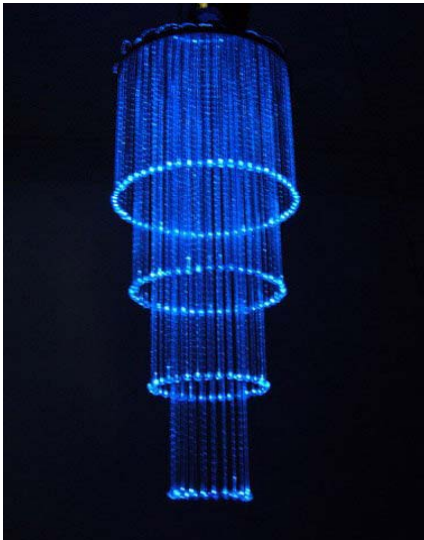

Люстра из оптоволоконного кабеля

Модель: MFC-08

Оптоволоконная люстра готова к установке на потолок. Смена 6-ти мерцающих цветов.

Спецификация:

Габариты: Диаметр 40см Длина 60см

*Высококачественный оптоволоконный кабель диаметром 0,75мм и хрустальные рассеиватели (шары) на конце оптоволоконя.

*Светогенератор на основе LED со сменой 6-ти цветов и пульт ДУ в комплекте

*Возможны различные размеры по Вашему запросу (цена просчитывается отдельно)

*1 год гарантии

US$600